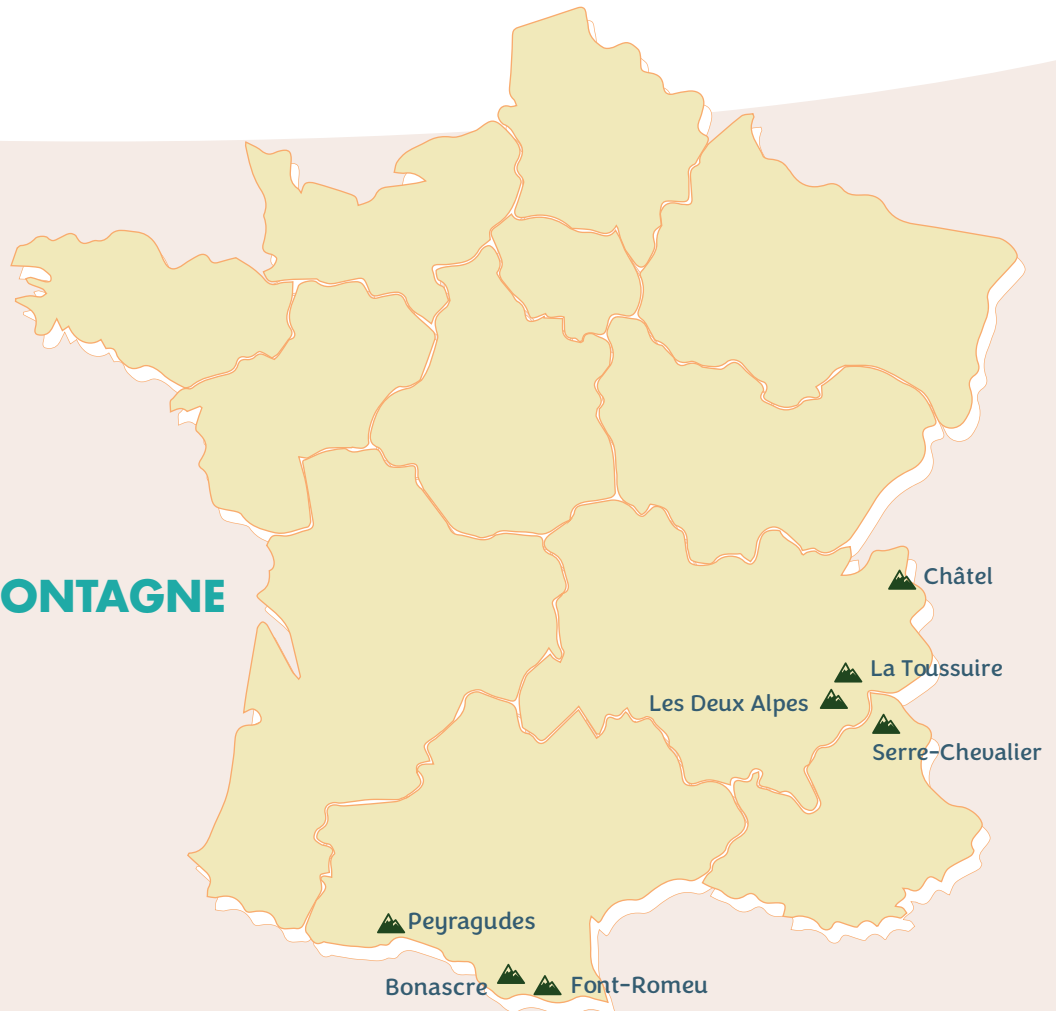

Nos destinations **MONTAGNE**

Nos résidences dans les **ALPES**

CHÂTEL (Haute-savoie)
Le Grand Lodge

Au coeur de la vallée de l'Abondance.

Piscine intérieure/extérieure chauffée
Sauna · Bain à Remous