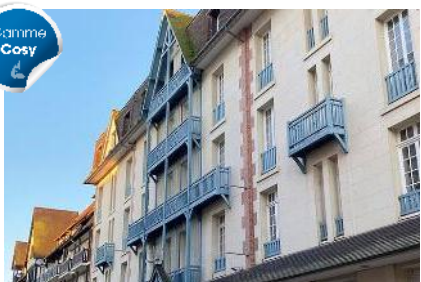

NORMANDIE
Deauville
Le Castel Normand
Au cœur de Deauville
En studio 4 p. côté rue ou jardin
01/11/25-27/06 – 20/09-31/10
Période du 01/09 au 20/09 exclue de l'offre