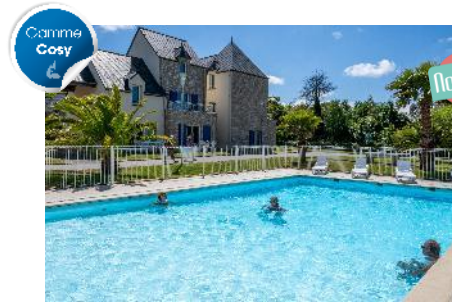

# Nos destinations multi-sites basse saison - Gammes Confort & Cosy

**NORMANDIE**  
**Honfleur**  
Les Portes d'Honfleur  
2P4 et 2P6  
20/12/25-27/06 – 29/08-31/10/26

**BRETAGNE**  
**St Malo**  
Le Domaine des Mauriers  
2P4 et 2P6  
20/12/25 – 04/04 – 02/05-27/06  
29/08 – 31/10/26  
Période du 04/04 au 02/05 exclue de l'offre