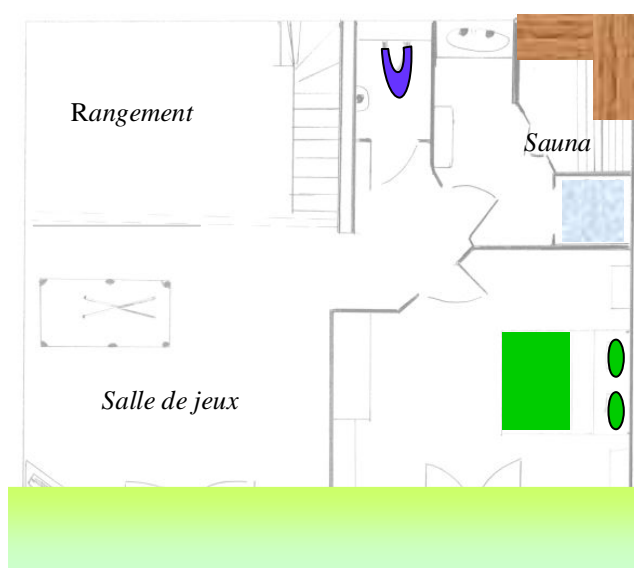

Salle à manger : table avec banc + 12 chaises avec une grande fenêtre et vue sur la forêt.

Séjour : Canapé d'angle et 2 fauteuils ainsi que 3 tabourets. Ecran plat, TNT. Poêle à bois sur un mur de vieille pierre. Porte fenêtre donnant sur la terrasse

avec douche à l'italienne et grande baignoire d'angle, 2 vasques. WC. Sèche-cheveux.

Rez de jardin

Chambre avec un lit double 160 avec accès sur le jardin

Salle de bain avec sauna, douche spacieuse à l'italienne et vasque. Sèche-cheveux.

Jardin Terrain de pétanque-transats

Toutes les chambres comprennent des couettes et des couvertures. Un aspirateur à chaque étage.

1 grande chambre avec 1 lit de 1.40 = 2 pers / 1 grande chambre avec 1 lit de 1.60 = 2 pers
1 chambre "enfants" avec 2 lits de 0.90 = 2 pers / + 2 couchages 0.90 en mezzanine = 2 pers
1 chambre avec 1 grand lit 1.40 = 2 pers / 2 lits superposés 0.90 = 2 pers
Il a également 1 lit d'appoint pour bébé qu'on peut mettre dans une chambre selon place.
d'après lui il convient à un enfant de 2 ans maximum.