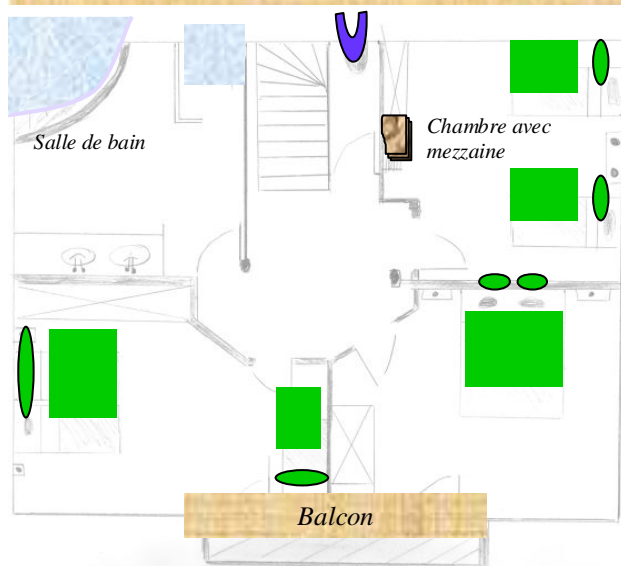

Salle à manger : table avec banc + 12 chaises avec une grande fenêtre et vue sur la forêt.

Séjour : Canapé d'angle et 2 fauteuils ainsi que 3 tabourets. Ecran plat, TNT. Poêle à bois sur un mur de vieille pierre. Porte fenêtre donnant sur la terrasse

Terrasse : avec une partie protégée par un toit, barbecue (utiliser que du charbon de bois) avec accès sur l'extérieur du chalet. Double table + bancs 12 places.

Cellier

Rangement pour ski, et placards garde manger, congélateur, lave linge, sèche linge.

Etage

Chambres :

Chambre « Enfants & Ado » : 2 lits jumeaux + 1 mezzanine avec 2 lits enfants.

Chambre avec balcon, 1 lit 140 + 2 lits superposés

Chambre double avec lit pliant bébé et balcon

Salle de bain

avec douche à l'italienne et grande baignoire d'angle, 2 vasques. WC. Sèche-cheveux.

Rez de jardin

Chambre avec un lit double 160 avec accès sur le jardin

Salle de bain avec sauna, douche spacieuse à l'italienne et vasque. Sèche-cheveux.

Salle de jeux

avec jeux de société, télévision, lecteur DVD, table de ping-pong, baby foot, tapis roulant, chaine Hi Fi (les balles de ping pong et fléchettes disparaissent régulièrement, n'hésitez pas à ramener les vôtres)

Jardin Terrain de pétanque-transats

Toutes les chambres comprennent des couettes et des couvertures. Un aspirateur à chaque étage.

1 grande chambre avec 1 lit de 1.40 = 2 pers / 1 grande chambre avec 1 lit de 1.60 = 2 pers
1 chambre "enfants" avec 2 lits de 0.90 = 2 pers / + 2 couchages 0.90 en mezzanine = 2 pers
1 chambre avec 1 grand lit 1.40 = 2 pers / 2 lits superposés 0.90 = 2 pers
Il a également 1 lit d'appoint pour bébé qu'on peut mettre dans une chambre selon place.
d'après lui il convient à un enfant de 2 ans maximum.

12 couchages (adultes)